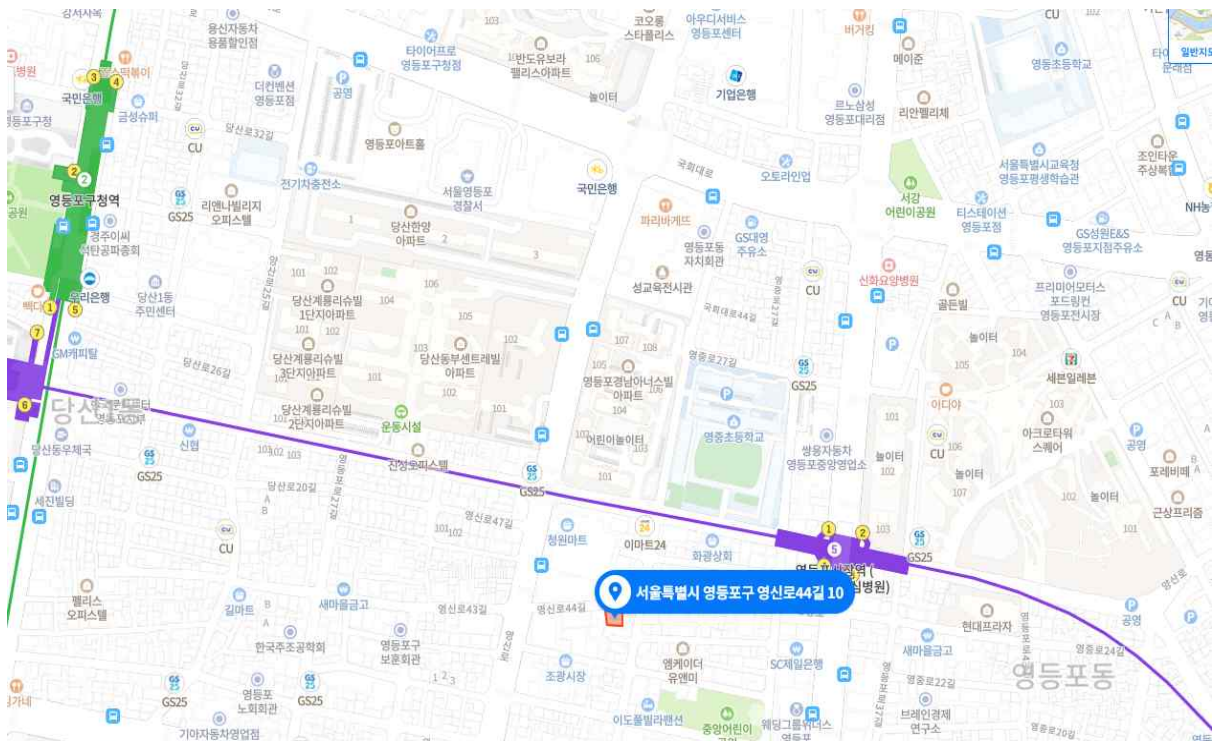

[백암복지재단 '영라이프(영등포동 장학관)' 소개]

백암복지재단은 지역사회 및 국가 발전에 기여 하고, 더불어 사는 인재를 육성하고자 합니다. 무료장학관 사업을 통해 주거비용 및 통학과 관련된 부담을 덜어주어, 청소년들이 본인의 꿈을 이루도록 지원하고 있습니다.

○ 특징

- ① 자율형 장학관 : 학생 스스로 생활하도록 하여 책임감 및 자기 관리 능력 향상
- ② 1인실 또는 2인실의 풀옵션 : 풀옵션으로 1인실 또는 2인실을 제공하여 면학 분위기 조성 (방배정은 추첨으로 결정되며, 최종합격자 발표 시 공지)

○ 소재지 : 서울특별시 영등포구 영등포동 영신로 44길 10 영라이프(영등포동6가)

- ※ 5호선 영등포시장역 도보 4분, 2호선 영등포구청역 도보 14분
- 24시 빨래방, 24시 마트, 우체국, 편의점, 카페 등 편의시설 근접

○ 수용 인원 : 22명 정원 (1인실 8명, 2인실 14명)

○ 옵션 : 각 방에 책상, 의자, 냉장고, 드럼세탁기, 에어컨, 옷장, 신발장, 인터넷, 인덕션, 개별 화장실, 블라인드, 커튼